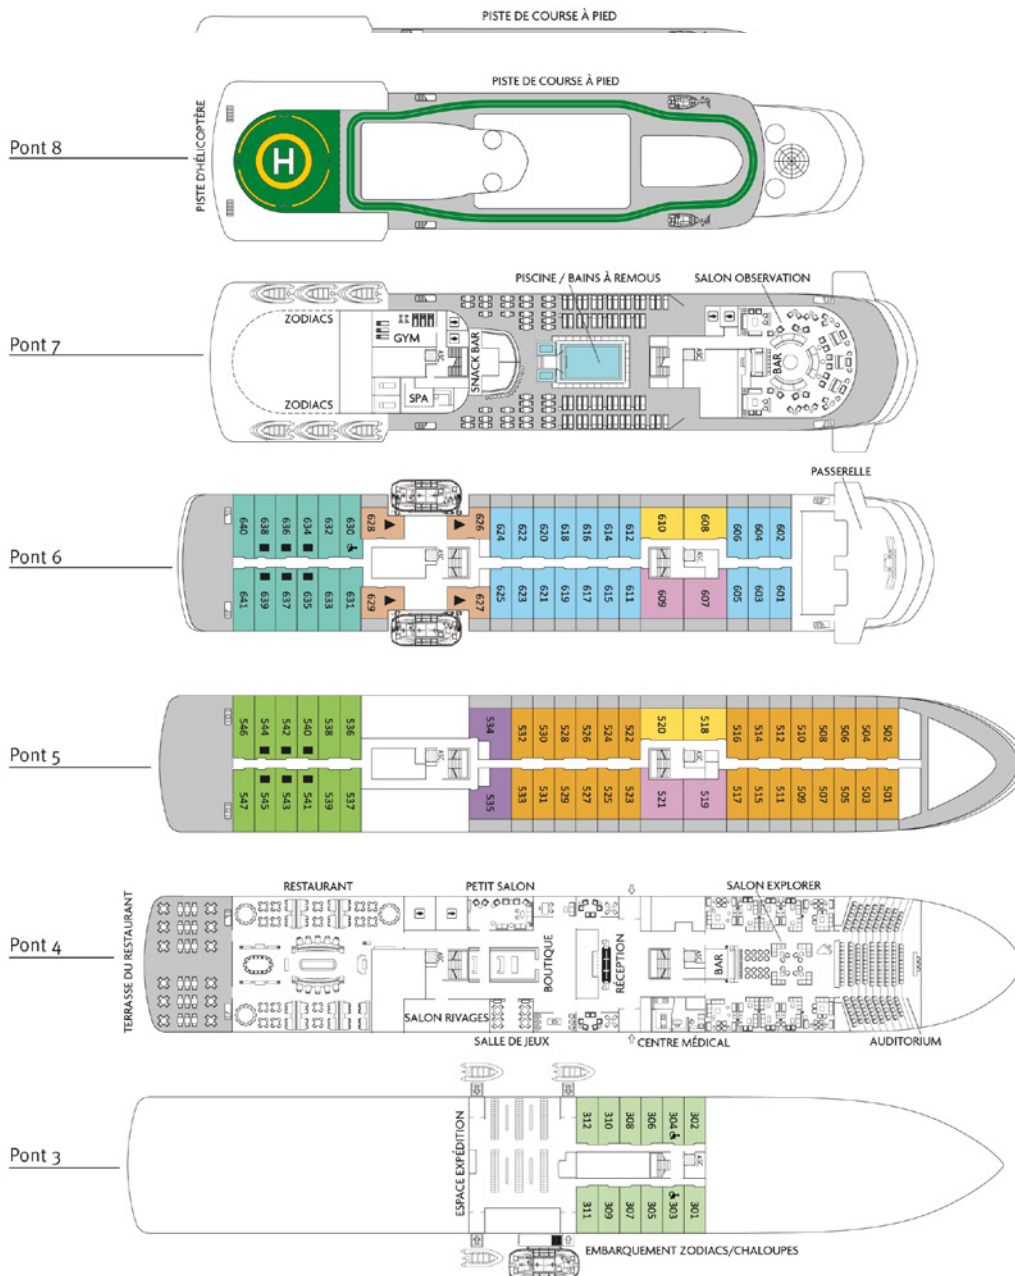

# World Explorer

- Catégorie 1 - 17 m<sup>2</sup>  
Cabine Expédition sabord - Pont 3
- Catégorie 2 - 25 m<sup>2</sup>  
Cabine Deluxe scénique - Pont 5
- Catégorie 3 - 25 m<sup>2</sup>  
Cabine Deluxe scénique - Pont 6
- Catégorie 4 - 20 m<sup>2</sup> / b : 5 m<sup>2</sup>  
Cabine Deluxe balcon - Pont 5
- Catégorie 5 - 20 m<sup>2</sup> / b : 5 m<sup>2</sup>  
Cabine Deluxe balcon - Pont 6
- Catégorie 6 - 23 m<sup>2</sup> / b : 5 m<sup>2</sup>  
Suite Junior balcon - Pont 6
- Catégorie 7 - 26 m<sup>2</sup> / t : 10 m<sup>2</sup>  
Suite Navigator terrasse - Ponts 5 et 6
- Catégorie 8 - 31 m<sup>2</sup> / t : 10 m<sup>2</sup>  
Suite VIP terrasse - Pont 5
- Catégorie 9 - 34 m<sup>2</sup> / t : 10 m<sup>2</sup>  
Suite Explorer terrasse - Ponts 5 et 6
- Catégorie 9 - 34 m<sup>2</sup> / t : 10 m<sup>2</sup>  
Suite Explorer terrasse - Ponts 5 et 6

b : Balcon  
t : Terrasse

Canapé aménageable en lit simple

b : Balcon  
t : Terrasse

▶ Canapé aménageable en lit simple

■ Canapé convertible en lit double