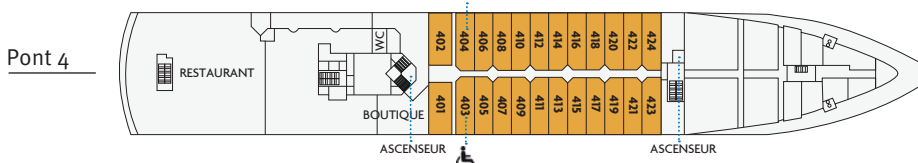

# Heritage Adventurer

- Catégorie 1 - 22 m<sup>2</sup>  
Cabine Confort Hublot - Pont 3
- Catégorie 2 - 22 m<sup>2</sup>  
Cabine Deluxe Sabord - Pont 4
- Catégorie 3 - 22 m<sup>2</sup>  
Cabine Deluxe Sabord - Pont 5
- Catégorie 4 - 22 m<sup>2</sup>  
Cabine Deluxe Sabord - Pont 6
- Catégorie 5 - 44 m<sup>2</sup>  
Suite Heritage Sabord - Pont 6
- ▲ Cabine Triple
- LD Lit Double