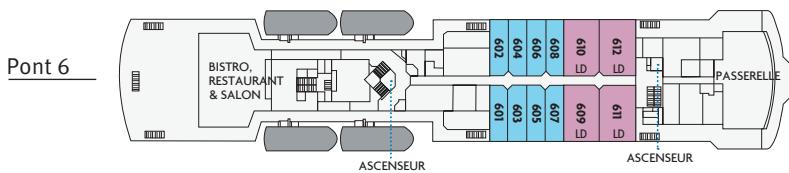

# Heritage Adventurer

- Catégorie 1 - 22 m<sup>2</sup>  
Cabine Confort Hublot - Pont 3
- Catégorie 2 - 22 m<sup>2</sup>  
Cabine Deluxe Sabord - Pont 4
- Catégorie 3 - 22 m<sup>2</sup>  
Cabine Deluxe Sabord - Pont 5
- Catégorie 4 - 22 m<sup>2</sup>  
Cabine Deluxe Sabord - Pont 6
- Catégorie 5 - 44 m<sup>2</sup>  
Suite Heritage Sabord - Pont 6
- ▲ Cabine Triple
- LD Lit Double