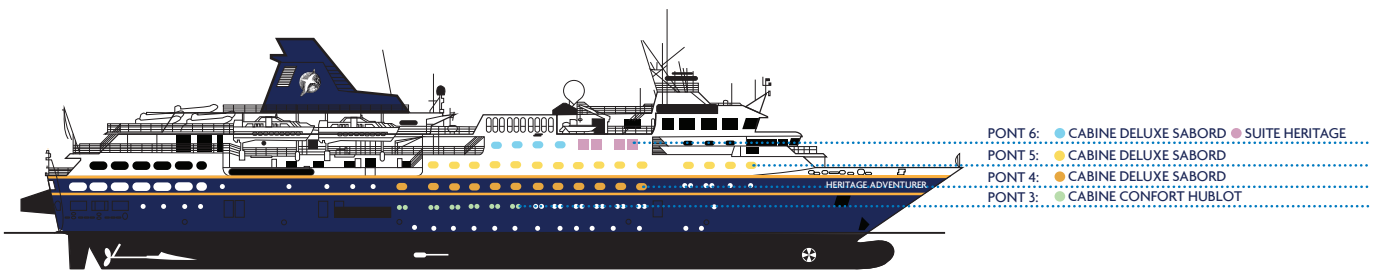

# Heritage Adventurer

- Catégorie 1 - 22 m<sup>2</sup>  
Cabine Confort Hublot - Pont 3
- Catégorie 2 - 22 m<sup>2</sup>  
Cabine Deluxe Sabord - Pont 4
- Catégorie 3 - 22 m<sup>2</sup>  
Cabine Deluxe Sabord - Pont 5
- Catégorie 4 - 22 m<sup>2</sup>  
Cabine Deluxe Sabord - Pont 6
- Catégorie 5 - 44 m<sup>2</sup>  
Suite Heritage Sabord - Pont 6
- ▲ Cabine Triple
- LD Lit Double