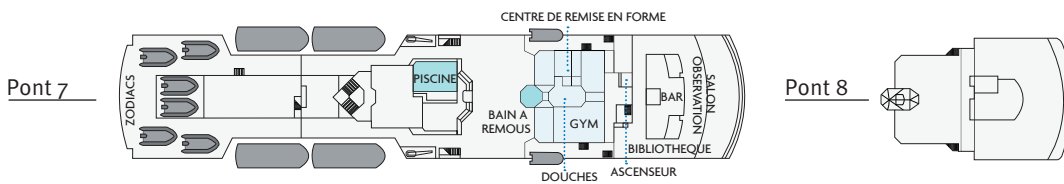

# Heritage Adventurer

- Catégorie 1 - 22 m<sup>2</sup>  
Cabine Confort Hublot - Pont 3
- Catégorie 2 - 22 m<sup>2</sup>  
Cabine Deluxe Sabord - Pont 4
- Catégorie 3 - 22 m<sup>2</sup>  
Cabine Deluxe Sabord - Pont 5
- Catégorie 4 - 22 m<sup>2</sup>  
Cabine Deluxe Sabord - Pont 6
- Catégorie 5 - 44 m<sup>2</sup>  
Suite Heritage Sabord - Pont 6
- ▲ Cabine Triple
- LD Lit Double