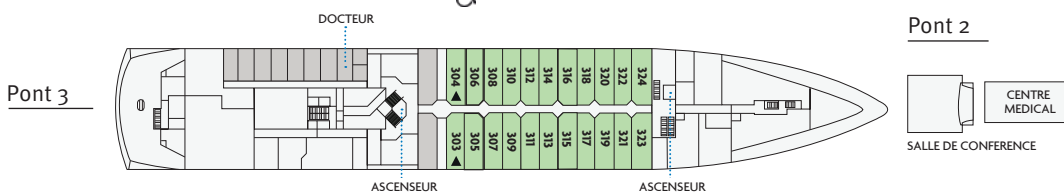

# Heritage Adventurer

- Catégorie 1 - 22 m<sup>2</sup>  
Cabine Confort Hublot - Pont 3
- Catégorie 2 - 22 m<sup>2</sup>  
Cabine Deluxe Sabord - Pont 4
- Catégorie 3 - 22 m<sup>2</sup>  
Cabine Deluxe Sabord - Pont 5
- Catégorie 4 - 22 m<sup>2</sup>  
Cabine Deluxe Sabord - Pont 6
- Catégorie 5 - 44 m<sup>2</sup>  
Suite Heritage Sabord - Pont 6
- ▲ Cabine Triple
- LD Lit Double