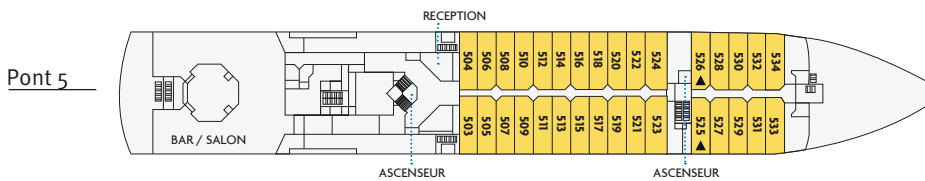

# Heritage Adventurer

- Catégorie 1 - 22 m<sup>2</sup>  
Cabine Confort Hublot - Pont 3
- Catégorie 2 - 22 m<sup>2</sup>  
Cabine Deluxe Sabord - Pont 4
- Catégorie 3 - 22 m<sup>2</sup>  
Cabine Deluxe Sabord - Pont 5
- Catégorie 4 - 22 m<sup>2</sup>  
Cabine Deluxe Sabord - Pont 6
- Catégorie 5 - 44 m<sup>2</sup>  
Suite Heritage Sabord - Pont 6
- ▲ Cabine Triple
- LD Lit Double