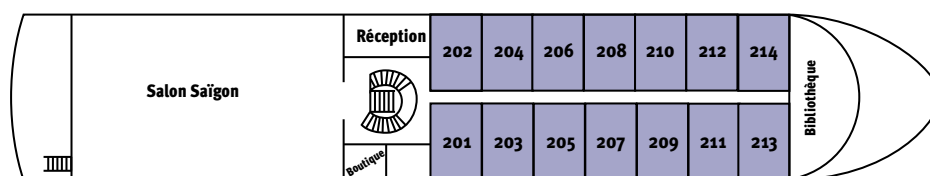

# R/V La Marguerite

*Pont Soleil*

■ Junior Suite Balcon (26 m<sup>2</sup>) ■ Suite Terrasse (41 m<sup>2</sup>)

*Pont Panorama*

■ Deluxe Balcon (20 m<sup>2</sup>)

*Pont Supérieur*

■ Deluxe Balcon (20 m<sup>2</sup>)

*Pont Principal*

■ Deluxe Hublot\* (20 m<sup>2</sup>)