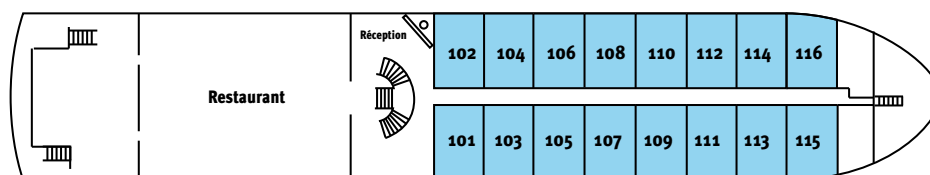

# R/V La Marguerite

*Pont Soleil*

■ Junior Suite Balcon (26 m<sup>2</sup>) ■ Suite Terrasse (41 m<sup>2</sup>)

*Pont Panorama*

■ Deluxe Balcon (20 m<sup>2</sup>)

*Pont Supérieur*

■ Deluxe Balcon (20 m<sup>2</sup>)

*Pont Principal*

■ Deluxe Hublot\* (20 m<sup>2</sup>)