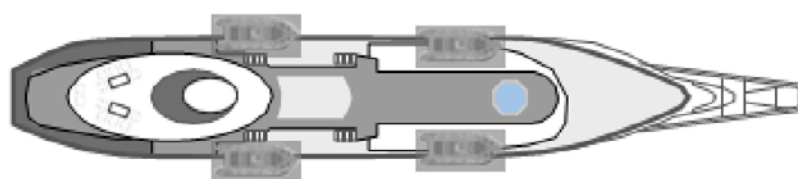

Clipper Running on Waves

Pont Soleil

Pont Supérieur ■ Deluxe Sabord (14 à 20 m²)

Pont Principal ■ Confort Hublot (11 à 12 m²)

LD : lit double / NR : 2 lits non approchables