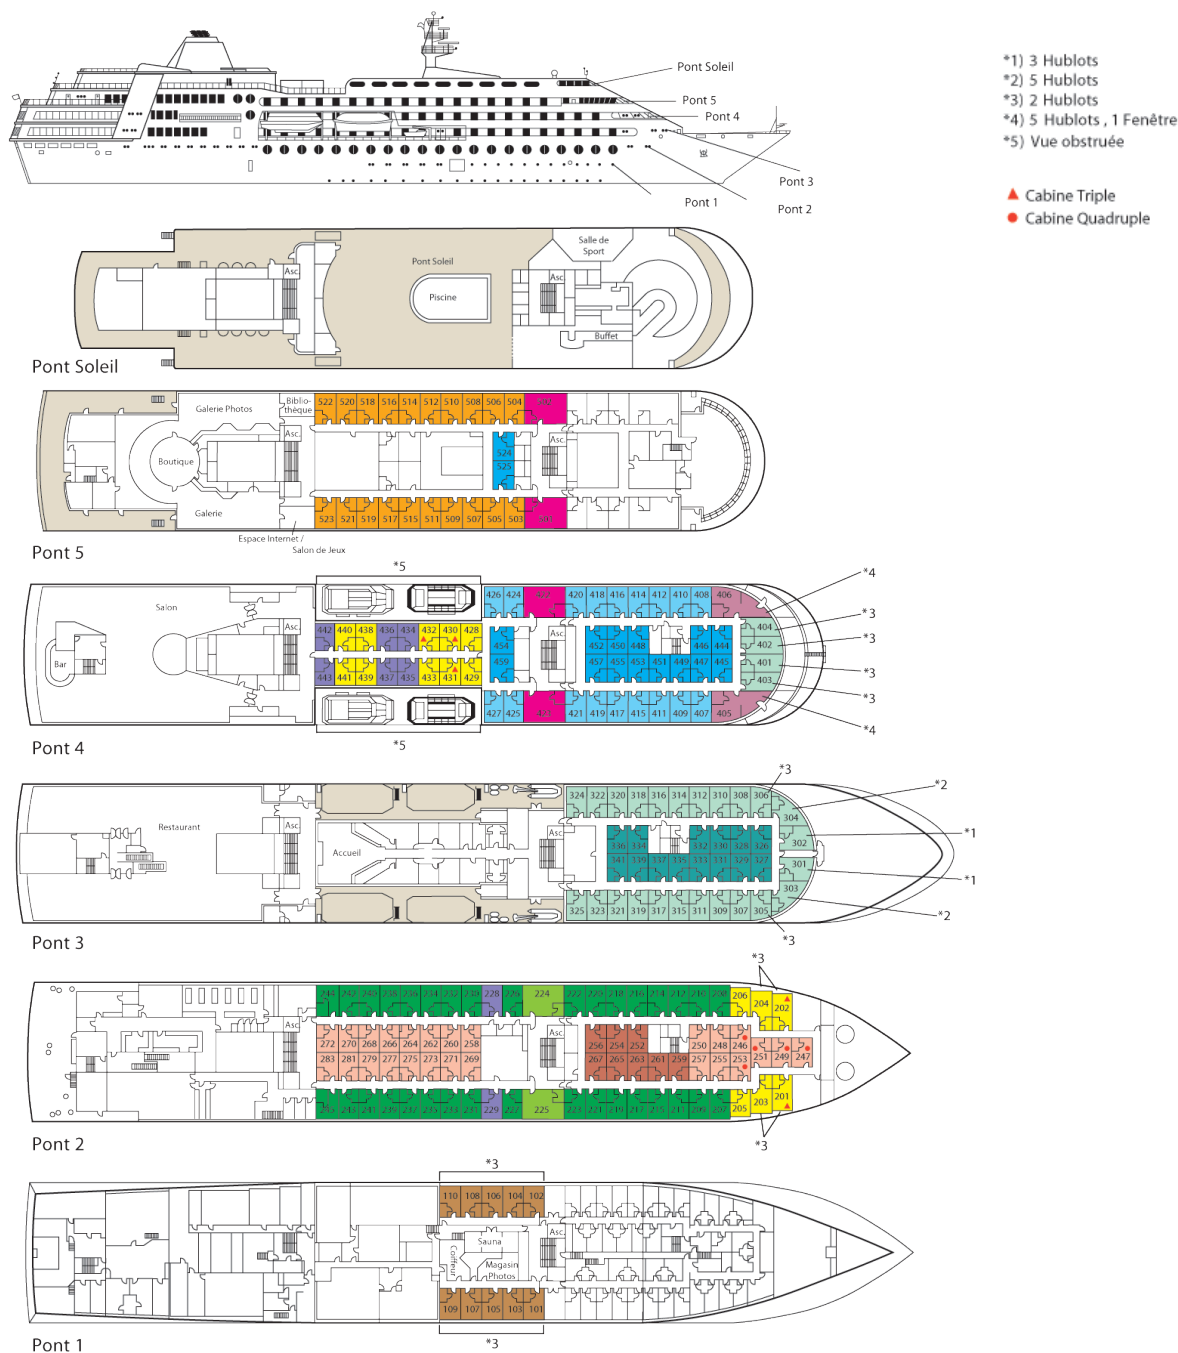

MS Hamburg

Plan

N'hésitez pas à nous contacter pour obtenir le programme détaillé de nos croisières. Tous les prix s'entendent en CHF. Prix et programme sous réserve de modifications.

B Petit déjeuner | **L** Dîner | **D** Souper