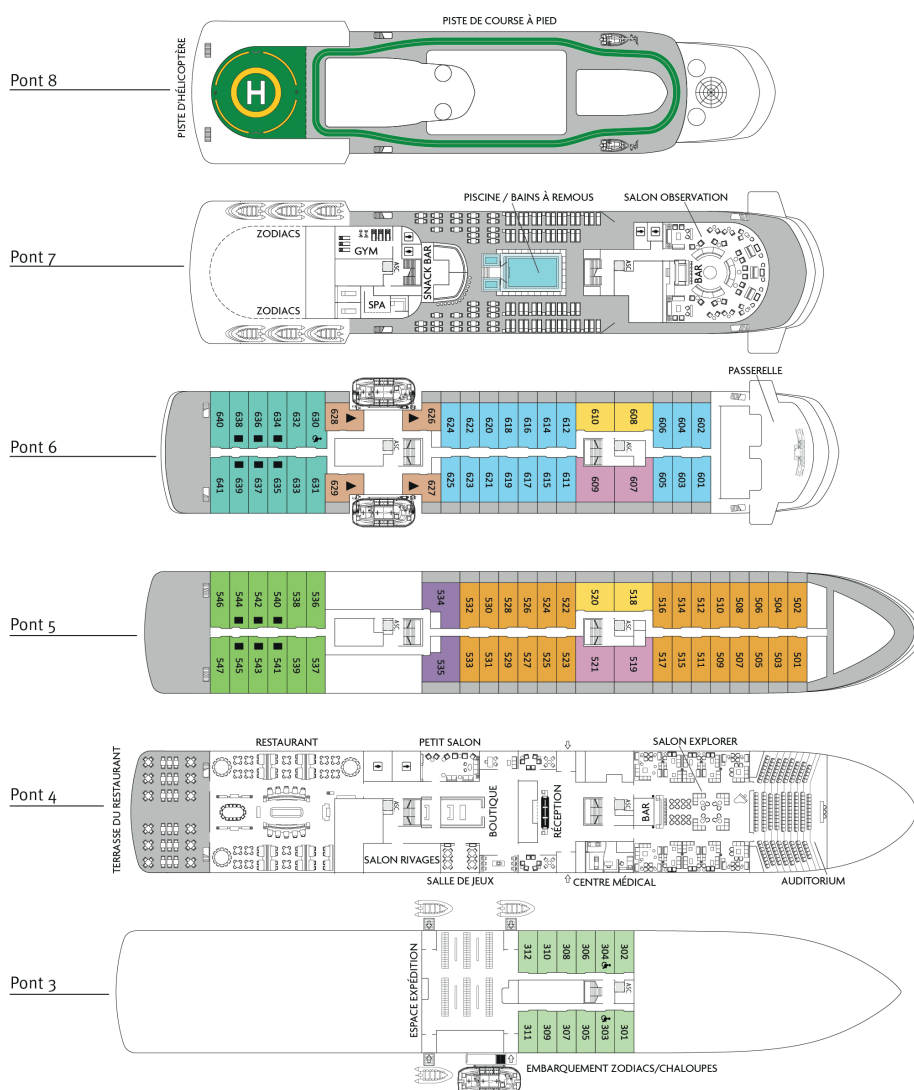

World Explorer

Plan

- Catégorie 1 - 17 m²
Cabine Expédition sabord - Pont 3
 - Catégorie 2 - 25 m²
Cabine Deluxe scénique - Pont 5
 - Catégorie 3 - 25 m²
Cabine Deluxe scénique - Pont 6
 - Catégorie 4 - 20 m² / b : 5 m²
Cabine Deluxe balcon - Pont 5
 - Catégorie 5 - 20 m² / b : 5 m²
Cabine Deluxe balcon - Pont 6
 - Catégorie 6 - 23 m² / b : 5 m²
Suite Junior balcon - Pont 6
 - Catégorie 7 - 26 m² / t : 10 m²
Suite Navigator terrasse - Ponts 5 et 6
 - Catégorie 8 - 31 m² / t : 10 m²
Suite VIP terrasse - Pont 5
 - Catégorie 9 - 34 m² / t : 10 m²
Suite Explorer terrasse - Ponts 5 et 6
- b : Balcon
t : Terrasse
- ▶ Canapé aménageable en lit simple
■ Canapé convertible en lit double