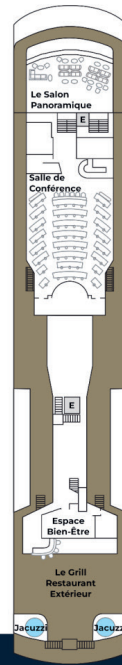

Exploris One

Plan

CABINES & SUITES

- Suites de l'Armateur.....●
- Grandes Suites.....●
- Suites Discovery.....●
- Suites Navigateur.....●
- Cabines Balcon.....●
- Cabines Deluxe.....●
- Cabines Supérieures.....●
- Cabines Océan.....●
- Cabines Premium.....●

PONT 3

Réception
Centre Médical
Ready Room
Bureau des Expéditions

PONT 4

Salon de Coiffure
Espace Fitness
Le Grand Restaurant

PONT 5

La Passerelle
Boutique
Le Grand Salon

PONT 6

Salon Panoramique
Salle de Conférence
Espace Bien-Être
Le Grill Extérieur
Jacuzzi

PONT 7

Pont Panoramique

N'hésitez pas à nous contacter pour obtenir le programme détaillé de nos croisières. Tous les prix s'entendent en CHF. Prix et programme sous réserve de modifications.

B Petit déjeuner | **L** Dîner | **D** Souper