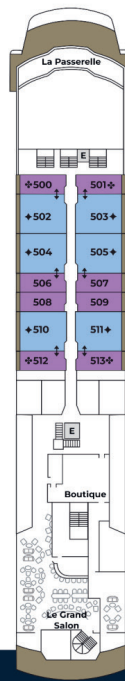

Exploris One

Plan

CABINES & SUITES

- Suites de l'Armateur.....●
- Grandes Suites.....●
- Suites Discovery.....●
- Suites Navigateur.....●
- Cabines Balcon.....●
- Cabines Deluxe.....●
- Cabines Supérieures.....●
- Cabines Océan.....●
- Cabines Premium.....●

PONT 3

Réception
Centre Médical
Ready Room
Bureau des Expéditions

PONT 4

Salon de Coiffure
Espace Fitness
Le Grand Restaurant

PONT 5

La Passerelle
Boutique
Le Grand Salon

PONT 6

Salon Panoramique
Salle de Conférence
Espace Bien-Être
Le Grill Extérieur
Jacuzzi

PONT 7

Pont Panoramique

N'hésitez pas à nous contacter pour obtenir le programme détaillé de nos croisières. Tous les prix s'entendent en CHF. Prix et programme sous réserve de modifications.

B Petit déjeuner | **L** Dîner | **D** Souper