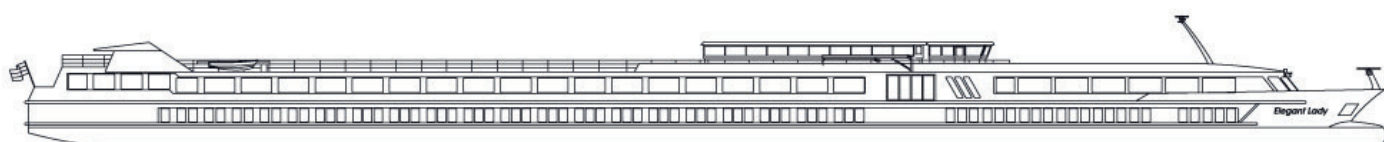

MS Elegant Lady

Plan

PONT SOLEIL

PONT SUPERIEUR

PONT PRINCIPAL

- Cabine Double Extérieure Pont Principal
- Cabine Double Extérieure Pont Supérieur
- Cabine Individuelle

N'hésitez pas à nous contacter pour obtenir le programme détaillé de nos croisières. Tous les prix s'entendent en CHF. Prix et programme sous réserve de modifications.

B Petit déjeuner | **L** Dîner | **D** Souper