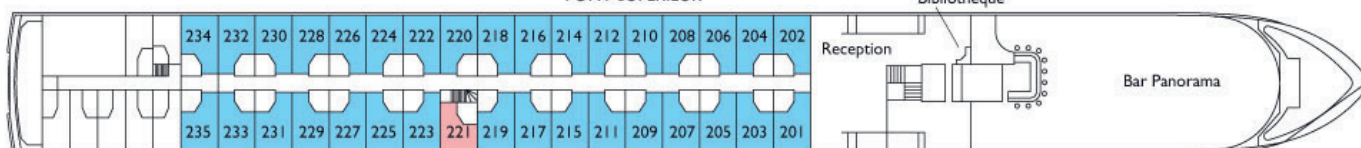

MS Elegant Lady

Plan

PONT SOLEIL

PONT SUPERIEUR

PONT PRINCIPAL

- Cabine Double Extérieure Pont Principal
- Cabine Double Extérieure Pont Supérieur
- Cabine Individuelle

N'hésitez pas à nous contacter pour obtenir le programme détaillé de nos croisières. Tous les prix s'entendent en CHF. Prix et programme sous réserve de modifications.

B Petit déjeuner | **L** Dîner | **D** Souper