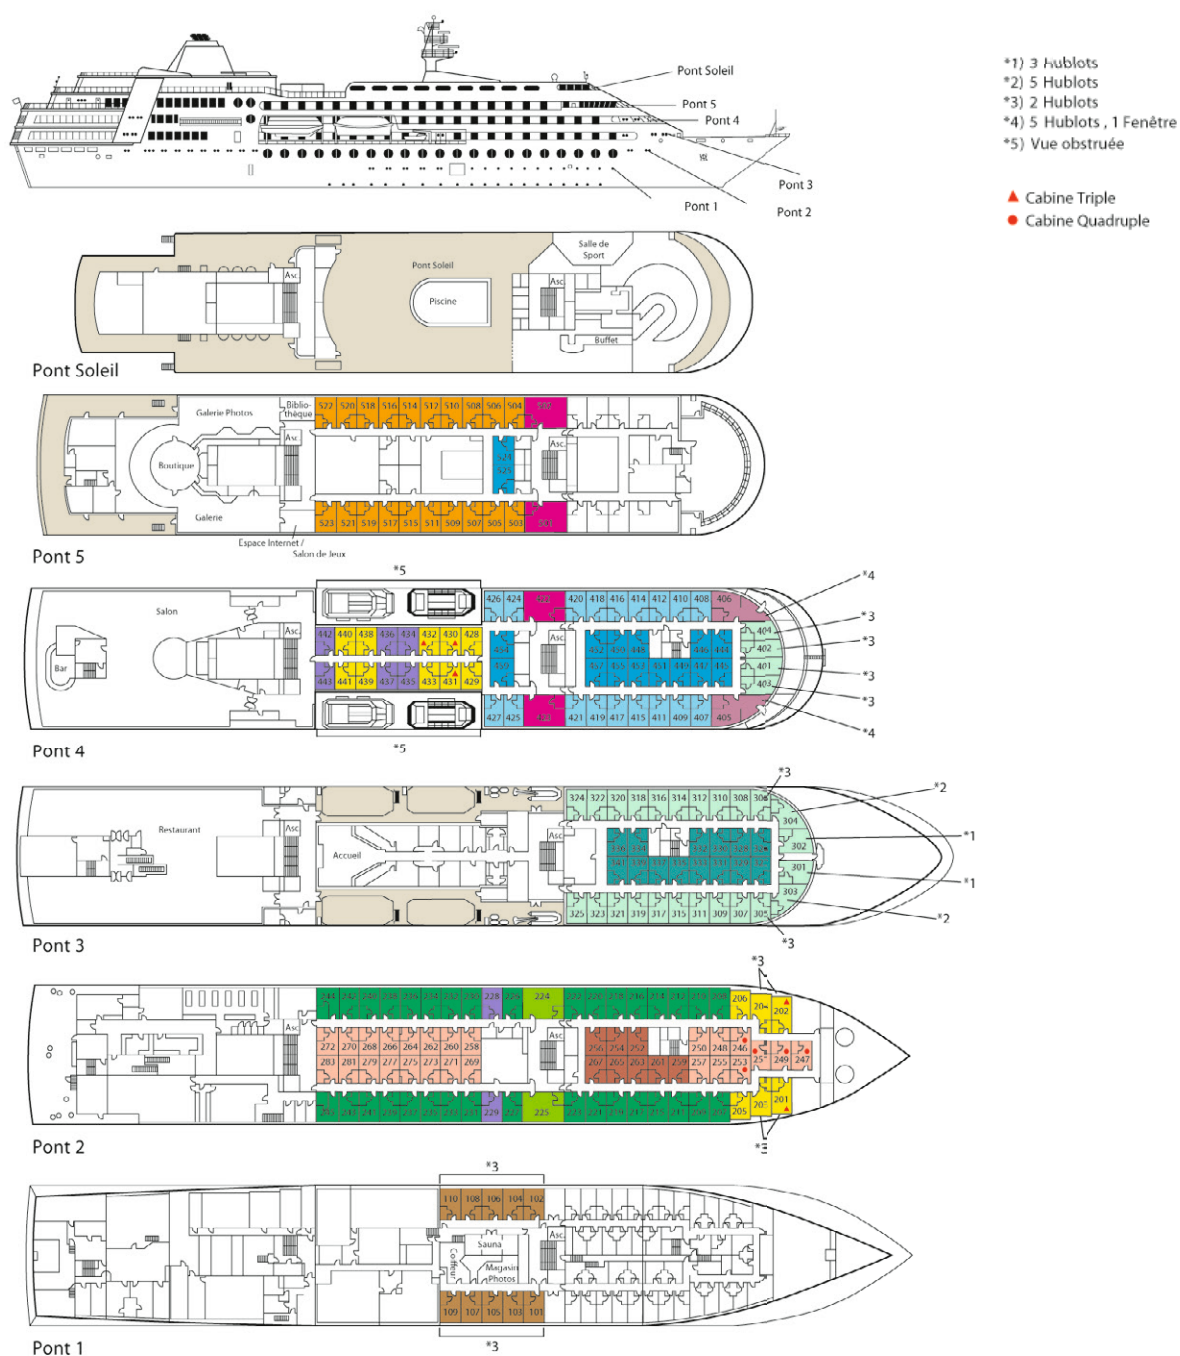

MS Hamburg

Plan

N'hésitez pas à nous contacter pour obtenir le programme détaillé de nos croisières. Tous les prix s'entendent en CHF. Prix et programme sous réserve de modifications.

B Petit déjeuner | **L** Dîner | **D** Souper