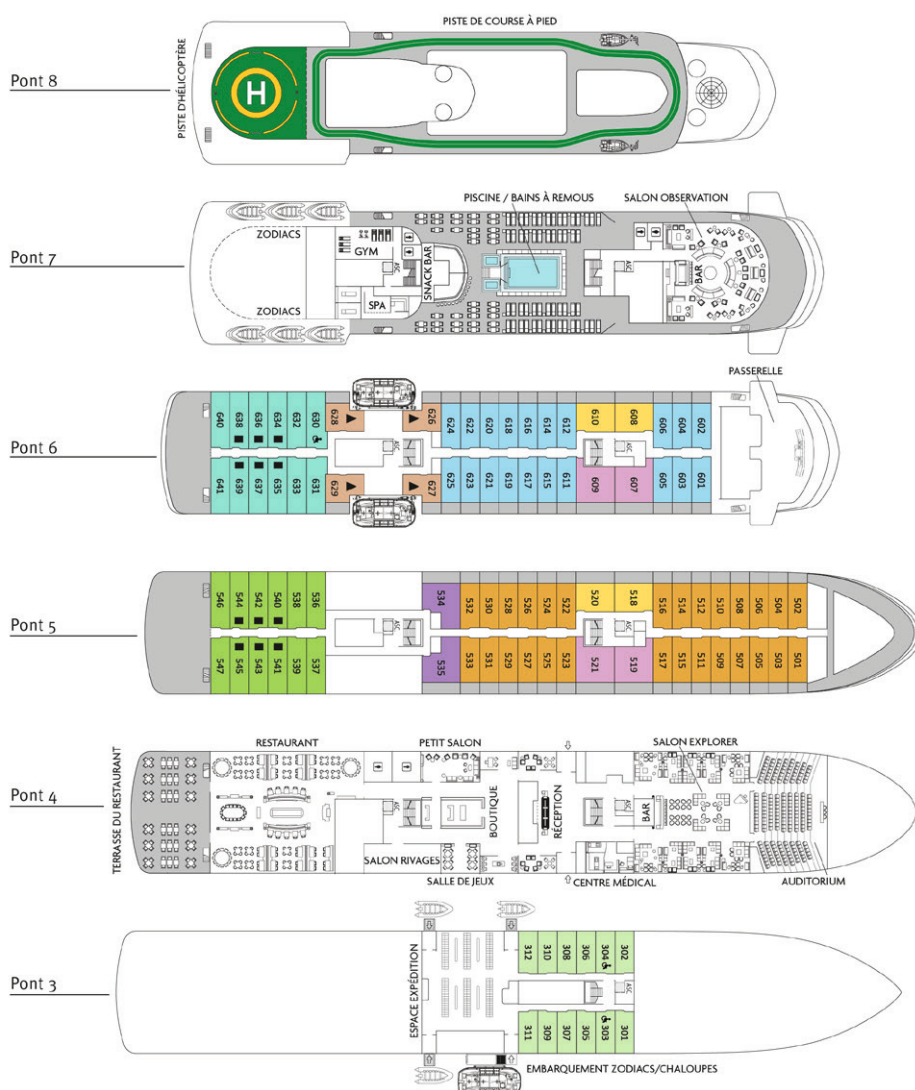

World Explorer

Plan

- Catégorie 1 - 17 m²
Cabine Expédition sabord - Pont 3
 - Catégorie 2 - 25 m²
Cabine Deluxe scénique - Pont 5
 - Catégorie 3 - 25 m²
Cabine Deluxe scénique - Pont 6
 - Catégorie 4 - 20 m² / b : 5 m²
Cabine Deluxe balcon - Pont 5
 - Catégorie 5 - 20 m² / b : 5 m²
Cabine Deluxe balcon - Pont 6
 - Catégorie 6 - 23 m² / b : 5 m²
Suite Junior balcon - Pont 6
 - Catégorie 7 - 26 m² / t : 10 m²
Suite Navigator terrasse - Ponts 5 et 6
 - Catégorie 8 - 31 m² / t : 10 m²
Suite VIP terrasse - Pont 5
 - Catégorie 9 - 34 m² / t : 10 m²
Suite Explorer terrasse - Ponts 5 et 6
- b : Balcon
t : Terrasse
- ▶ Canapé aménageable en lit simple
■ Canapé convertible en lit double