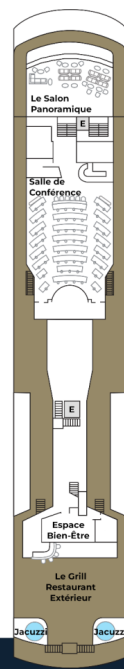

Exploris One

Plan

CABINES & SUITES

- Suites de l'Armateur.....●
- Grandes Suites.....●
- Suites Discovery.....●
- Suites Navigateur.....●
- Cabines Balcon.....●
- Cabines Deluxe.....●
- Cabines Supérieures.....●
- Cabines Océan.....●
- Cabines Premium.....●

PONT 3

Réception
Centre Médical
Ready Room
Bureau des Expéditions

PONT 4

Salon de Coiffure
Espace Fitness
Le Grand Restaurant

PONT 5

La Passerelle
Boutique
Le Grand Salon

PONT 6

Salon Panoramique
Salle de Conférence
Espace Bien-Être
Le Grill Extérieur
Jacuzzi

PONT 7

Pont Panoramique

N'hésitez pas à nous contacter pour obtenir le programme détaillé de nos croisières. Tous les prix s'entendent en CHF. Prix et programme sous réserve de modifications.

B Petit déjeuner | **L** Dîner | **D** Souper