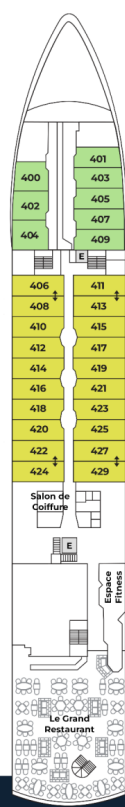

Exploris One

Plan

CABINES & SUITES

- Suites de l'Armateur.....●
- Grandes Suites.....●
- Suites Discovery.....●
- Suites Navigateur.....●
- Cabines Balcon.....●
- Cabines Deluxe.....●
- Cabines Supérieures.....●
- Cabines Océan.....●
- Cabines Premium.....●

PONT 3

Réception
Centre Médical
Ready Room
Bureau des Expéditions

PONT 4

Salon de Coiffure
Espace Fitness
Le Grand Restaurant

PONT 5

La Passerelle
Boutique
Le Grand Salon

PONT 6

Salon Panoramique
Salle de Conférence
Espace Bien-Être
Le Grill Extérieur
Jacuzzi

PONT 7

Pont Panoramique

N'hésitez pas à nous contacter pour obtenir le programme détaillé de nos croisières. Tous les prix s'entendent en CHF. Prix et programme sous réserve de modifications.

B Petit déjeuner | **L** Dîner | **D** Souper